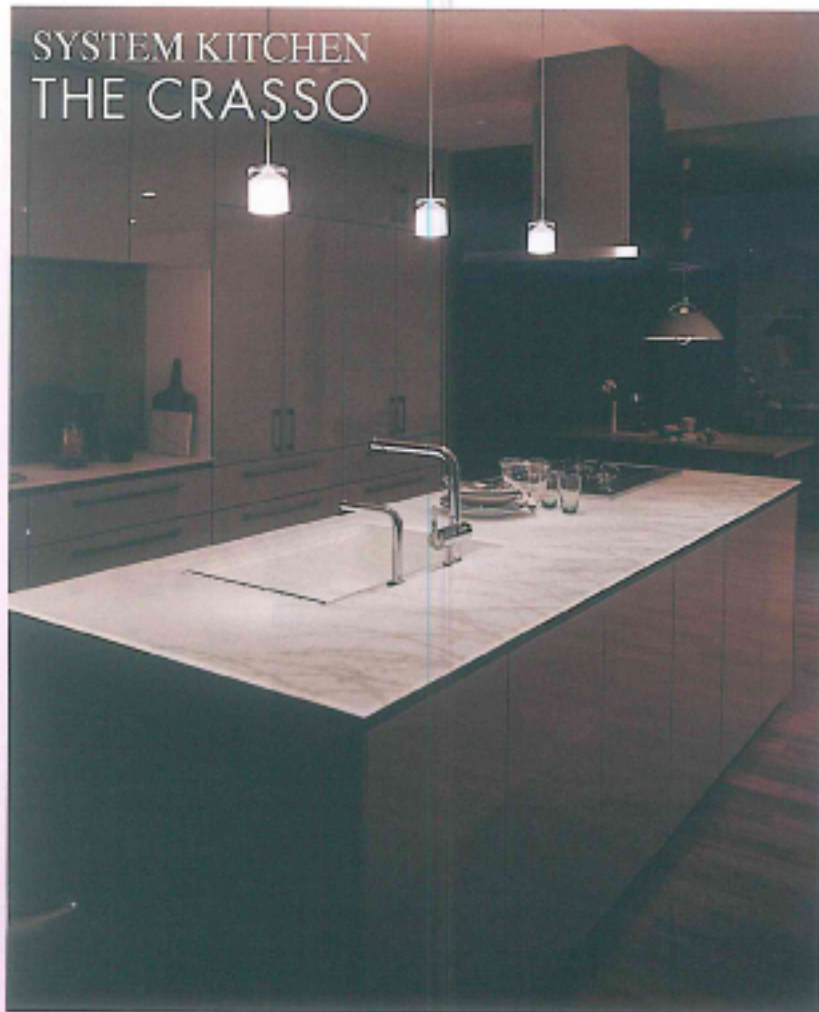

☎ 0120-330-596

豊中市服部寿町2丁目17-25

URL: <http://www.sanwa-lifa.co.jp/>

TOTO 好評発売中! システムキッチン「ザ・クラッソ」

SYSTEM KITCHEN
THE CRASSO

キッチンワークの仕上げは
「きれい除菌水」の
ミストにおまかせ。

※印青色の光に除菌効果はありません。

まな板、包丁きれい